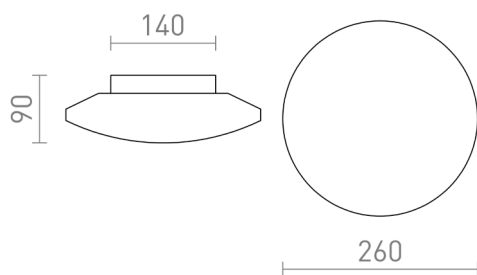

SARA LED 26

LED 12W 900 lm Ra 80

Plafoniera a LED in vetro opalino su base cromata. Adatta per ambienti umidi.

PVC EUR IVA inclusa

R13687

SARA LED 26 da soffitto vetro opalino/cromo
230V LED 12W IP44 3000K

129,00

IP44

3D model

manual

.ies data