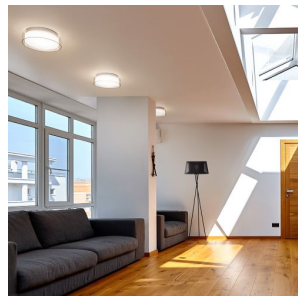

VENICE LED 30

LED 12W 900 lm Ra 80

Loftlampe med en kombineret skærm, der består af udvendigt klart glas og indvendigt opalfarvet glas, med en base af krom med inbygget LED. Velegnet til badeværelser.

RP DKK inkl. MOMS

R13685

VENICE LED 30 loft klart glas/opalglas/krom
230V LED 12W IP44 3000K

1 750,-

IP44

3D model

manual

.ies data