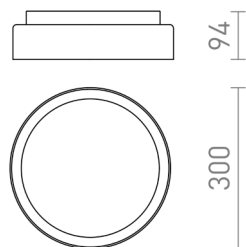

VENICE LED 30

LED 12W 900 lm Ra 80

Stropní LED svítidlo v kombinaci vnitřního opálového a vnějšího čirého skla na chromové základně. Vhodné do vlhkého prostředí.

MOC CZK vč DPH

R13685

VENICE LED 30 stropní čiré sklo/opálové sklo/chrom 230V LED 12W IP44 3000K

5 800,-

IP44

3D model

manual

.ies data