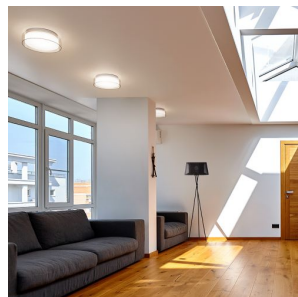

3D model

manual

.ies data