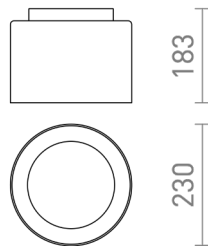

VENICE E27 23

Lumina de tavan cu o nuanță combinată formată din sticlă exterioară transparentă și sticlă interioară de culoare opal, pe o bază cromată cu o priză E27 pentru surse de lumină LED. Potrivit pentru utilizare în băi.

preț recomandat cu amănuntul RON cu TVA inclus

R13684

VENICE 23 de tavan sticlă transparentă/sticlă opal/crom 230V E27 20W IP44

1 150,-

IP44

3D model

manual

G13307