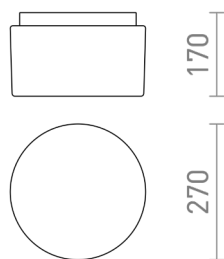

ARANA R 27

Plafoniera cilindrică din sticlă de culoare opal pe bază cromată, potrivită pentru băi.

preț recomandat cu amănuntul RON cu TVA inclus

R13683	ARANA R 27 de tavan sticlă opal/crom 230V E27 20W IP44	950,-
--------	---	-------

IP44

 3D model

 manual

G13029