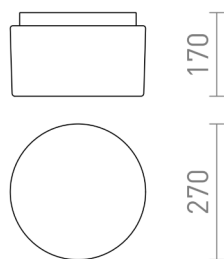

ARANA R 27

Cilindro de teto em vidro opalino com base cromada, adequado para ambientes húmidos.

Preço recomendado EUR incluindo IVA

R13683

ARANA R 27 teto vidro colorido opala/cromo
230V LED E27 15W IP44

178,00

IP44

3D model

manual

G13029