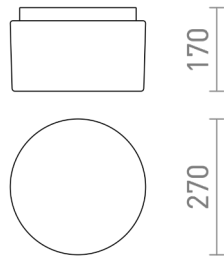

IP44

 3D model

 manual