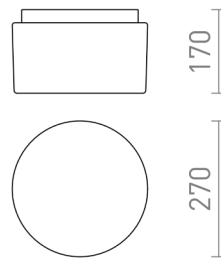

3D model

PDF manual

G13029