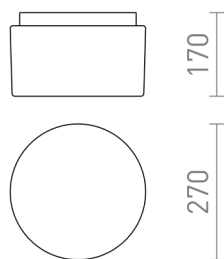

3D model

PDF manual

G13029