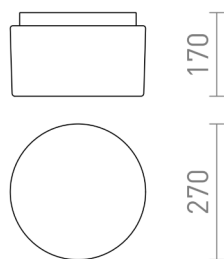

ARANA R 27

Stropní válec z opálového skla na chromové základně vhodný do vlhkého prostředí.

MOC CZK vč DPH

R13683

ARANA R 27 stropní opálové sklo/chrom 230V
LED E27 15W IP44

4 600,-

IP44

3D model