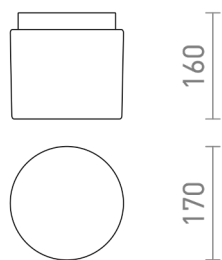

ARANA R 17

Plafoniera cilindrică din sticlă de culoare opal pe bază cromată, potrivită pentru băi.

preț recomandat cu amănuntul RON cu TVA inclus

R13682	ARANA R 17 de tavan sticlă opal/crom 230V E27 15W IP44	580,-
--------	---	-------

IP44

3D model

manual

G13014