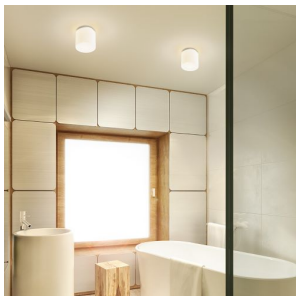

Cylindrisk loftslampe af opalfarvet glas med en base af krom. Velegnet til badeværelser.

RP DKK inkl. MOMS

R13682

ARANA R 17 loft opalglas/krom 230V LED E27
11W IP44

760,-

IP44

160

170