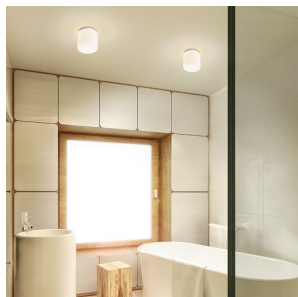

Stropní válec z opálového skla na chromové základně vhodný do vlhkého prostředí.

MOC CZK vč DPH

R13682

ARANA R 17 stropní opálové sklo/chrom 230V
LED E27 11W IP44

2 650,-

IP44

160

170