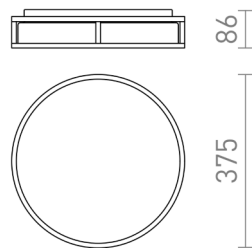

3D model

PDF manual