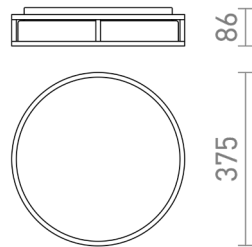

LED MARE 35

LED 24W 1700 lm Ra 80

Plafoniera pentru baie cu LED încorporat, un capac plat din sticlă de culoare opal și cadru metalic.

preț recomandat cu amănuntul RON cu TVA inclus

R13678	GRANDE LED 35 de tavan sticlă opal/crom 230V LED 24W IP44 3000K	1 550,-
R13679	GRANDE LED 35 de tavan sticlă opal/negru 230V LED 24W IP44 3000K	1 400,-

IP44

3D model

manual