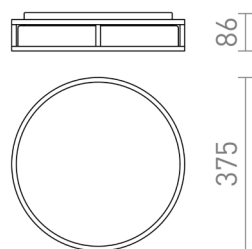

GRANDE LED 35

LED 24W 1700 lm Ra 80

Plafon de LED para casa de banho com vidro plano opalino em estrutura de metal.

Preço recomendado EUR incluindo IVA

R13678	GRANDE LED 35 teto vidro colorido opala/cromo 230V LED 24W IP44 3000K	278,00
R13679	GRANDE LED 35 teto vidro colorido opala/preto 230V LED 24W IP44 3000K	268,00

IP44

3D model

manual