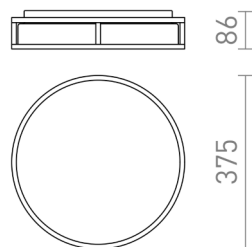

# GRNADE LED 35

LED 24W 1700 lm Ra 80

Plafoniera a LED per bagno con vetro piatto opalino in montatura metallica.

PVC EUR IVA inclusa

R13678	GRANDE LED 35 da soffitto vetro opalino/cromo 230V LED 24W IP44 3000K	278,00
R13679	GRANDE LED 35 da soffitto vetro opalino/nero 230V LED 24W IP44 3000K	268,00

## IP44

3D model

PDF manual