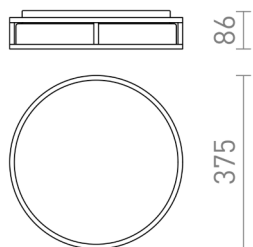

# GRANDE LED 35

LED 24W 1700 lm Ra 80

Φωτιστικό οροφής για μπάνιο με ενσωματωμένο LED, επίπεδο γυάλινο κάλυμμα σε οπάλ απόχρωση και μεταλλικό πλαίσιο.

Λιανική τιμή EUR με ΦΠΑ

R13678	GRANDE LED 35 οροφής γυαλί οπάλ/χρώμιο 230V LED 24W IP44 3000K	278,00
R13679	GRANDE LED 35 οροφής γυαλί οπάλ/μαύρο 230V LED 24W IP44 3000K	268,00

## IP44

3D model

PDF manual