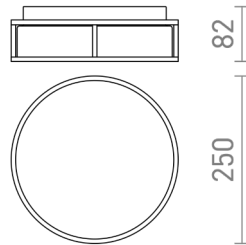

# LED MARE 25

LED 12W 900 lm Ra 80

Plafoniera pentru baie cu LED încorporat, un capac plat din sticlă de culoare opal și cadru metalic.

preț recomandat cu amănuntul RON cu TVA inclus

R13676	GRANDE LED 25 de tavan sticlă opal/crom 230V LED 12W IP44 3000K	860,-
R13677	GRANDE LED 25 de tavan sticlă opal/negru 230V LED 12W IP44 3000K	820,-

# IP44

3D model

manual