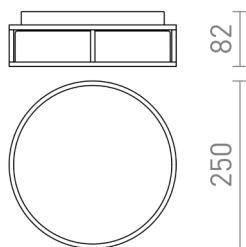

GRANDE LED 25

LED 12W 900 lm Ra 80

Plafoniera a LED per bagno con vetro piatto opalino in montatura metallica.

PVC EUR IVA inclusa

R13676	GRANDE LED 25 da soffitto vetro opalino/cromo 230V LED 12W IP44 3000K	158,00
R13677	GRANDE LED 25 da soffitto vetro opalino/nero 230V LED 12W IP44 3000K	150,00

IP44

3D model

PDF manual