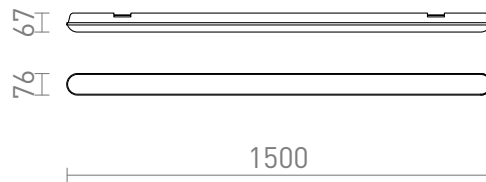

TRIDENT PRO 150

LED 60W 7800 lm Ra 80

Linjär fabriksbelysning för takmontage eller upphängning via pendelsats med artikelnummer G13672. Har stor ljusstyrka och IP65 skydd. Levereras utan pendelsats och anslutningskabel. Flera armaturer går att seriekopplas.

RP SEK inkl. MOMS

G13671

TRIDENT PRO 150 kropp grå matt akrylplast
230V LED 60W IP65 4000K

950,-

IP65

3D model

manual

.ies data