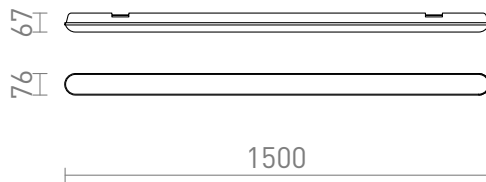

LED 60W 7800 lm Ra 80

Lumină LED din fabrică, liniară, pentru montare pe plafon sau suspendată, cu kit de suspensie G13672. Putere mare de lumină și protecție IP65. Livrat fără kitul de suspensie și cablul de alimentare. Mai multe lumini pot fi legate într-o serie.

preț recomandat cu amănuntul RON cu TVA inclus

G13671

TRIDENT PRO 150 corp gri acrilică mată 230V
LED 60W IP65 4000K

420,-

IP65