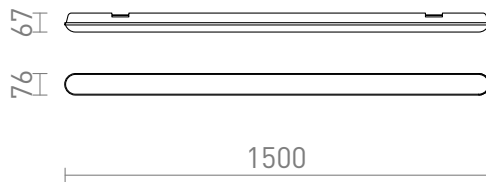

LED 60W 7800 lm Ra 80

Industriële, langwerpige LED-lamp voor montage op plafond of met de G13672 ophangset. De lamp heeft hoge prestaties en een IP65-classificatie. Ophangset en stroomdraad worden niet standaard meegeleverd. De lampen kunnen in serie worden geschakeld.

adviesverkoopprijs EUR incl. BTW

G13671

TRIDENT PRO 150 lichaam grijs Mat acryl 230V
LED 60W IP65 4000K

88,00

IP65