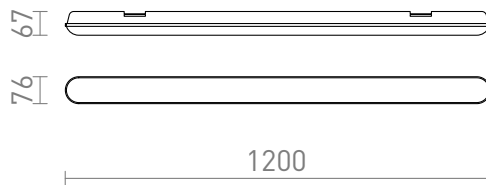

LED 40W 5200 lm Ra 80

Lumină LED din fabrică, liniară, pentru montare pe plafon sau suspendată, cu kit de suspensie G13672. Putere mare de lumină și protecție IP65. Livrat fără kitul de suspensie și cablul de alimentare. Mai multe lumini pot fi legate într-o serie.

preț recomandat cu amănuntul RON cu TVA inclus

G13670

TRIDENT PRO 120 corp gri acrilică mată 230V
LED 40W IP65 4000K

268,-

IP65