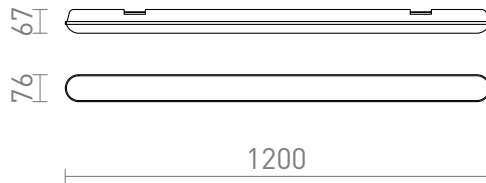

TRIDENT PRO 120

LED 40W 5200 lm Ra 80

Lineær fabrikslampe med LED, til loftmontering eller nedpendling med pendelsæt G13672. Højt lyseffekt og IP65-beskyttelse. Leveres uden pendelsæt og strømkabel. Flere armaturer kan forbindes i en serie.

RP DKK inkl. MOMS

G13670

TRIDENT PRO 120 kropp grå mat akryl 230V
LED 40W IP65 4000K

420,-

IP65

3D model

PDF manual

.ies data