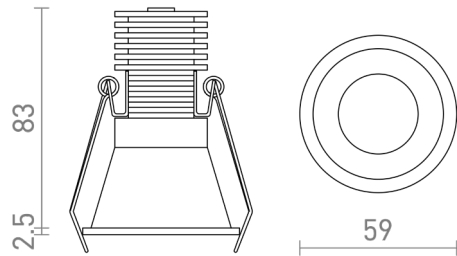

OWEN

LED 7W 520 lm Ra 90

Lumina LED încastrată care poate fi estompată și are, de asemenea, capacitatea de a modifica temperatura culorii la cerere - așa-numita DIMM TO WARM. Culoarea poate fi ajustată între 3000K și 1800K. Tavanul de

preț recomandat cu amănuntul RON cu TVA inclus

R13667	OWEN DIMM incastrat alb 230V LED 7W 45° IP54 3000K - 1800K	340,-
R13668	OWEN DIMM incastrat negru 230V LED 7W 45° IP54 3000K - 1800K	340,-

IP54

[3D model](#)