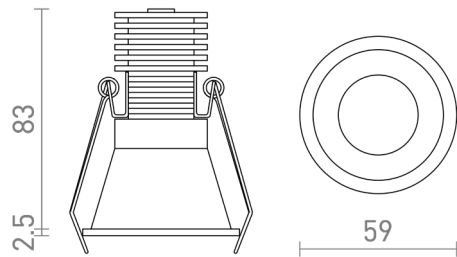

OWEN

LED 7W 520 lm Ra 90

Verzonken LED lamp die kan worden gedimd en ook de mogelijkheid heeft om de kleurtemperatuur te veranderen - de zogenaamde "DIMM TO WARM" functie. De kleuren kunnen worden aangepast in een bereik van

adviesverkoopprijs EUR incl. BTW

R13667	OWEN DIMM inbouwlamp wit 230V LED 7W 45° IP54 3000K - 1800K	78,00
R13668	OWEN DIMM inbouwlamp zwart 230V LED 7W 45° IP54 3000K - 1800K	78,00

IP54

 3D model

11

45°

 manual