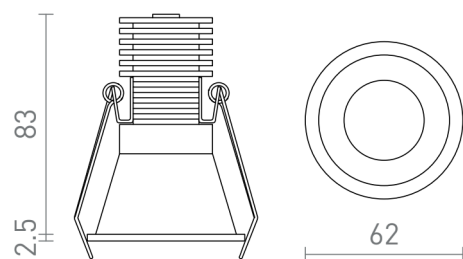

LED 7W 520 lm Ra 90

Ugradbena LED svjetiljka s mogućnošću zatamnjena promjene topline boje na zahtjev - tzv. DIMM TO WARM. Boja se može prilagoditi između 3000 i 1800K. Pogodna za ugradnju u stropove od gipsa i za vlažna okruženja poput kupaonice. TRIAC zatamnjene.

Preporučena cena EUR s PDV-OM

R13667	OWEN DIMM ugradbena bijela 230V LED 7W 45° IP54 3000K - 1800K	68,00
R13668	OWEN DIMM ugradbena crna 230V LED 7W 45° IP54 3000K - 1800K	68,00

IP54

3D model

PDF manual