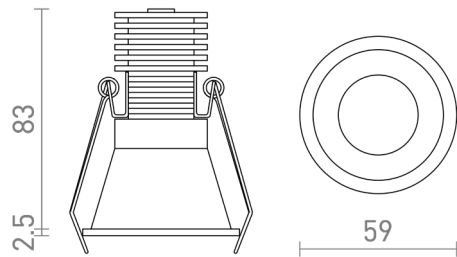

OWEN

LED 7W 520 lm Ra 90

Indbygget LED-lys, der kan dæmpes og har mulighed for at ændre farvetemperatur efter behov - såkaldt DIMM TO WARM. Farven kan justeres mellem 3000K og 1800K. Kun til installation i gipsloft. Velegnet til vådrum

RP DKK inkl. MOMS

R13667	OWEN DIMM indbygget hvid 230V LED 7W 45° IP54 3000K - 1800K	520,-
R13668	OWEN DIMM indbygget sort 230V LED 7W 45° IP54 3000K - 1800K	520,-

IP54

3D model

manual