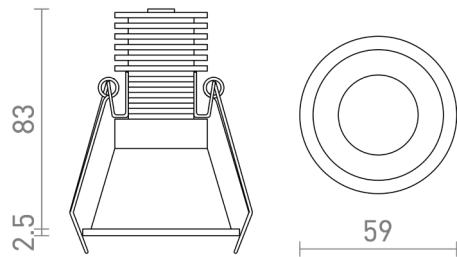

OWEN

LED 7W 520 lm Ra 90

Zápustné LED stmívatelné svítidlo s ovládáním barvy i intenzity světla - DIMM TO WARM. Rozpětí barvy světla 3000K - 1800K. Montáž do sádkartonového podhledu. Vhodné do vlhkého prostředí. Stmívání TRIAC.

MOC CZK vč DPH

R13667	OWEN DIMM zápusná bílá 230V LED 7W 45° IP54 3000K - 1800K	1 680,-
R13668	OWEN DIMM zápusná černá 230V LED 7W 45° IP54 3000K - 1800K	1 680,-

IP54

[3D model](#)

[manual](#)