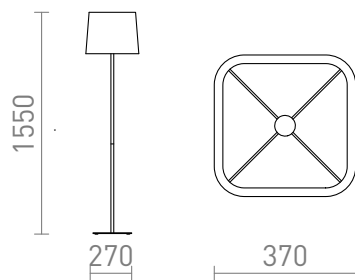

PERTH FLOOR

Stoječa svetilka s kotnim tekstilnim senčilom in kovinsko podlago.

Preporučena cena EUR s PDV-OM

R13665	PERTH stojčca bež/bela 230V LED E27 15W	258,00
R13666	PERTH stojčca črna/črna 230V LED E27 15W	258,00

3D model

PDF manual

G13029