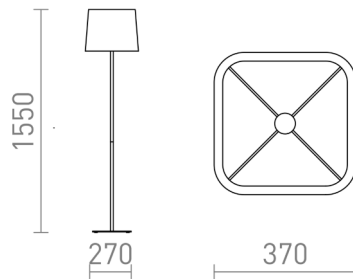

PERTH GULV

Gulvlampe med en kantet tekstilskærm og metalbase.

RP DKK inkl. MOMS

R13665	PERTH gulvlampe beige/hvid 230V LED E27 15W	1 950,-
R13666	PERTH gulvlampe sort/sort 230V LED E27 15W	1 950,-

3D model