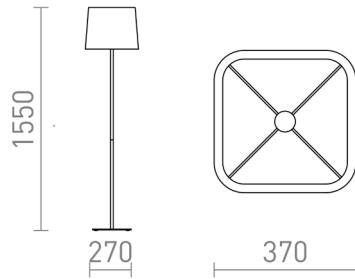

PERTH STANDLEUCHE

Stehleuchte mit quadratischem Textilschirm und Metallbasis.

EV EUR inkl. MwSt

R13665	PERTH Stehleuchte beige/weiß 230V LED E27 15W	258,00
R13666	PERTH Stehleuchte schwarz/schwarz 230V LED E27 15W	258,00

 3D model

 manual

G13029