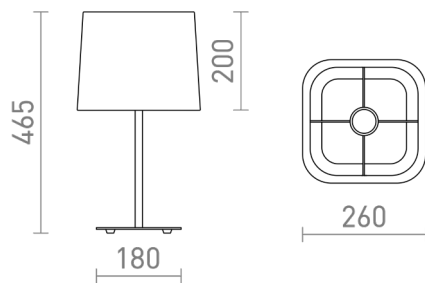

PERTH TAFELLAMP

Tafellamp met een hoekige lampenkap en een metalen lampvoet.

adviesverkoopprijs EUR incl. BTW

R13663	PERTH tafellamp beige/wit 230V E27 15W	150,00
R13664	PERTH tafellamp zwart/zwart 230V E27 15W	150,00

 3D model

140

1,88

 manual

G13307