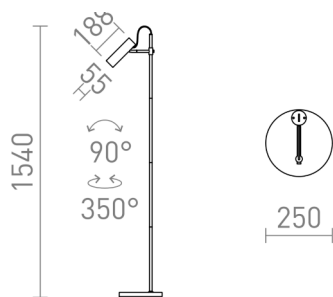

VARIA

Κοιμώ φωτιστικό δαπέδου με κυλινδρική κεφαλή για φωτεινές πηγές LED GU10. Ο διακόπτης βρίσκεται στο πίσω μέρος της κεφαλής.

Λιανική τιμή EUR με ΦΠΑ

R13660	VARIA φωτιστικό δαπέδου μαύρο ορείχαλκος 230V LED GU10 9W	178,00
--------	--	--------

3D model

200

PDF manual

45°

4,5

G11841