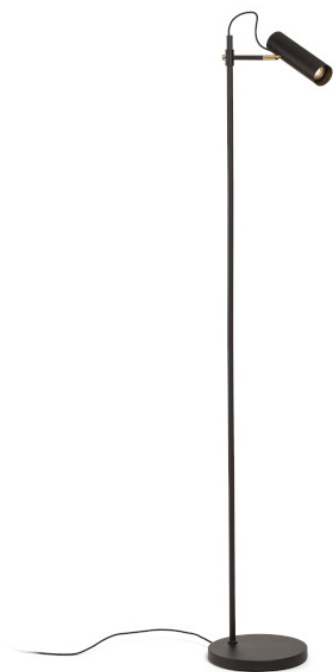

VARIA

Κοιμώ φωτιστικό δαπέδου με κυλινδρική κεφαλή για φωτεινές πηγές LED GU10. Ο διακόπτης βρίσκεται στο πίσω μέρος της κεφαλής.

Λιανική τιμή EUR με ΦΠΑ

R13660	VARIA φωτιστικό δαπέδου μαύρο ορείχαλκος 230V LED GU10 9W	178,00
--------	--	--------

3D model

200

PDF manual

45°

4,5

G11841