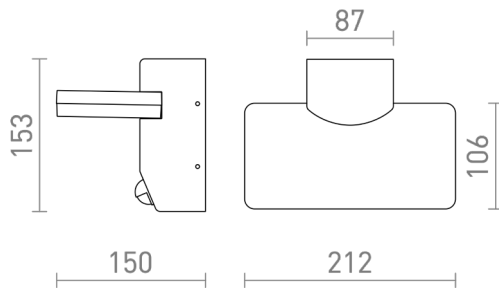

RINA PIR

LED 12W 900 lm Ra 80

Aplica LED de exterior din aluminiu turnat sub presiune cu senzor incorporat care poate fi configurat. Pentru iluminare descendentă printr-un capac inferior de culoare opal.

preț recomandat cu amănuntul RON cu TVA inclus

R13654	RINA PIR de perete antracit 230V LED 12W IP65 5000K 3000K	850,-
--------	--	-------

IP65

[3D model](#)

[manual](#)