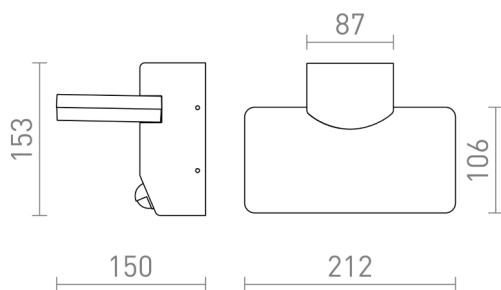

RINA PIR

LED 12W 900 lm Ra 80

Vanjska LED zidna svjetiljka od lijevanog aluminija s ugrađenim senzorom koji se može konfigurirati. Za osvjetljenje prema dolje kroz donji poklopac boje opala.

Preporučena cena EUR s PDV-OM

R13654	RINA PIR zidna antracit 230V LED 12W IP65 3000K	158,00
--------	--	--------

IP65

3D model

PDF manual