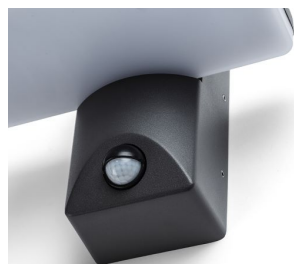

RINA PIR

LED 12W 900 lm Ra 80

Vanjska LED zidna svjetiljka od lijevanog aluminija s ugrađenim senzorom koji se može konfigurirati. Za osvjetljenje prema dolje kroz donji poklopac boje opala.

Preporučena cena EUR s PDV-OM

R13654	RINA PIR zidna antracit 230V LED 12W IP65 3000K	158,00
--------	--	--------

IP65

3D model

PDF manual