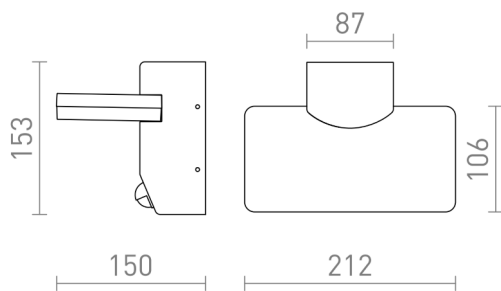

RINA PIR

LED 12W 900 lm Ra 80

Φωτιστικό τοίχου LED εξωτερικού χώρου από χυτοπρεσαριστό αλουμίνιο με ενσωματωμένο αισθητήρα που ρυθμίζεται. Για φωτισμό προς τα κάτω, με κάλυμμα σε σπάλ απόχρωση.

Λιανική τιμή EUR με ΦΠΑ

R13654	RINA PIR Επιτοίχιος γκρι ανθρακίτη 230V LED 12W IP65 3000K	158,00
--------	---------------------------------------------------------------	--------

IP65

3D model

PDF manual