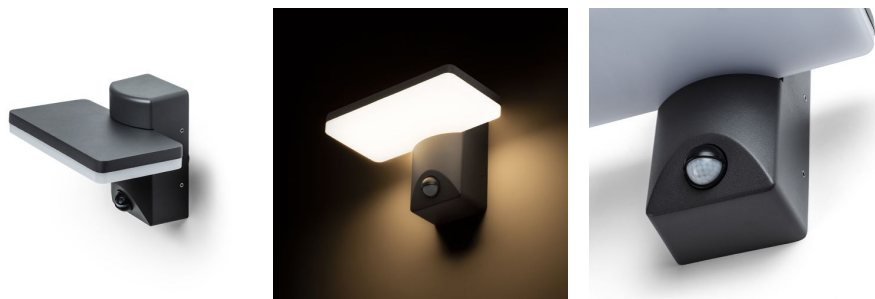

RINA PIR

LED 12W 900 lm Ra 80

Φωτιστικό τοίχου LED εξωτερικού χώρου από χυτοπρεσαριστό αλουμίνιο με ενσωματωμένο αισθητήρα που ρυθμίζεται. Για φωτισμό προς τα κάτω, με κάλυμμα σε σπάλ απόχρωση.

Λιανική τιμή EUR με ΦΠΑ

R13654	RINA PIR Επιτοίχιος γκρι ανθρακίτη 230V LED 12W IP65 3000K	158,00
--------	---------------------------------------------------------------	--------

IP65

3D model

PDF manual