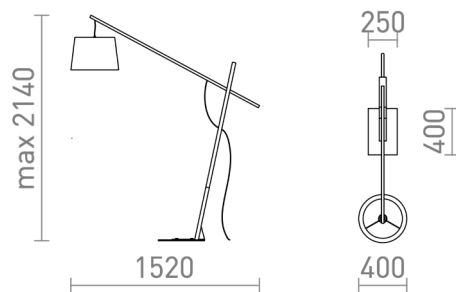

DANTE

Decoratieve staande lamp van hout en metaal, met textielen lampenkap, geschikt voor gebruik in grote ruimtes.

adviesverkoopprijs EUR incl. BTW

R13653

DANTE staande lamp zwart Hout 230V E27 25W

680,00