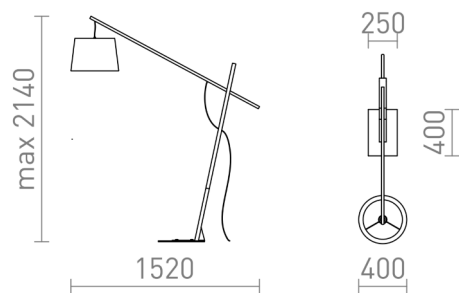

DANTE

Stor dekorativ gulvlampe til rummeligt interiør. Basen er en kombination af træ og metal, skærmen er af tekstil.

RP DKK inkl. MOMS

R13653

DANTE gulvlampe sort træ 230V LED E27 15W

4 600,-

3D model

PDF manual