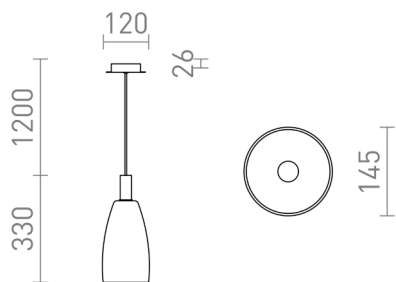

BELLINI E14

Lampada a sospensione in vetro con accessori laccati, adatta per sorgente luminosa LED con portalampada E14.

PVC EUR IVA inclusa

R13658	BELLINI L E14 a sospensione bianco vetro trasparente 230V LED E14 15W	120,00
--------	---	--------

 3D model

 manual

G13725