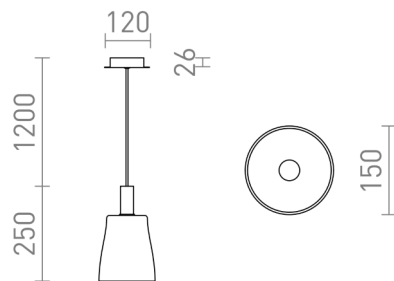

BELLINI LED

LED 5W 475 lm Ra 80

Závěsné skleněné LED svítidlo v designovém provedení. Vhodné pro osvětlení barů a kuchyňských ostrůvků.

MOC CZK vč DPH

R13652

BELLINI M LED závěsná černá kouřové sklo
230V LED 5W 30° 3000K

4 600,-

3D model

140

30°

1,4

PDF manual