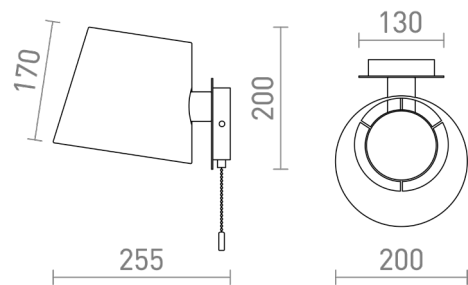

OWEN

Væglampe i tekstil med trækafbryder. Skyggen kan drejes langs den ene akse.

RP DKK inkl. MOMS

R13651

SELENA væg sort 230V E27 15W

950,-

 3D model

 manual

G13014