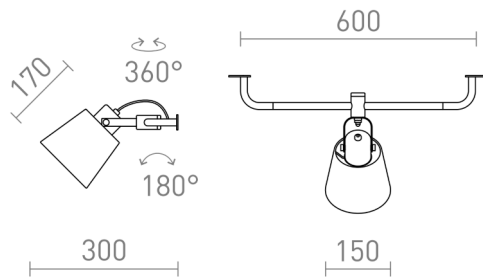

CHOUPETTE WALL

Wandlamp met textielen lampenkap die op de houten bar verschuifbaar is. De meegeleverde kabel heeft een stekker voor eenvoudige installatie in de muur.

adviesverkoopprijs EUR incl. BTW

R13649

CHOUPETTE verstelbare wandlamp zwartgrijs
textiel/hout 230V LED E27 11W

198,00

 3D model

 manual

G13014