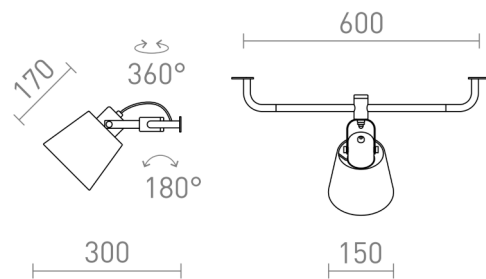

3D model

PDF manual

G13014