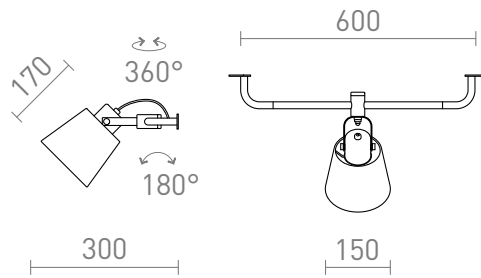

# CHOUPETTE MURO

Lámpara textil de pared con posibilidad de deslizar sobre una consola de madera. El cable de alimentación termina con un enchufe a toma.

Precio recomendado EUR con IVA

R13649

CHOUPETTE de pared ajustable gris negrozco  
textil/madera 230V LED E27 11W

198,00

 3D model

 manual

G13014