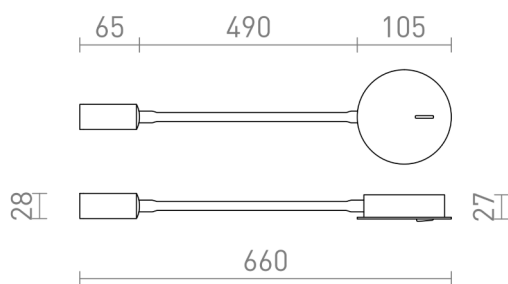

LED 3W 150 lm Ra 80

Wand-LED-Lampe an einem flexiblen Hals mit einem Schalter am Sockel. Das Kabel kann durch eine Öffnung an der Basis in die Steckdose eingesteckt werden. Das Kabel wird nicht mitgeliefert.

EV EUR inkl. MwSt

R13647	VALE Wandleuchte weiß 230V LED 3W 30° 3000K	88,00
R13648	VALE Wandleuchte schwarz 230V LED 3W 30° 3000K	88,00

 3D model

 manual

 .ies data