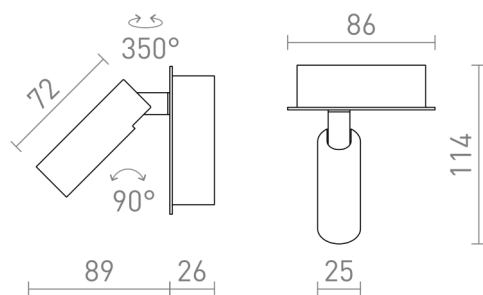

LED 3W 150 lm Ra 80

Applique faretto a LED elegante con interruttore, adatta per uso in camera da letto. Con l'aiuto di un manicotto posizionato sulla base è possibile attaccare il cavo nella presa. Il cavo non fa parte della confezione.

PVC EUR IVA inclusa

R13644	MIG da parete bianco 230V LED 3W 30° 3000K	68,00
R13645	MIG da parete nero 230V LED 3W 30° 3000K	68,00
R13646	MIG da parete nichel opaco 230V LED 3W 30° 3000K	68,00