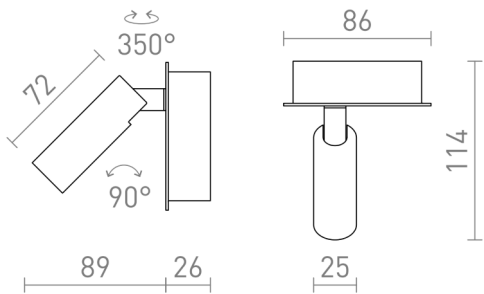

LED 3W 150 lm Ra 80

Κομψό φωτιστικό σποτ με διακόπτη και ενσωματωμένο LED, κατάλληλο για υπνοδωμάτιο. Η βάση διαθέτει τροφοδοσία για καλώδια, για την επιλογή σύνδεσης σε κοινή πρίζα. Το καλώδιο δεν περιλαμβάνεται.

Λιανική τιμή EUR με ΦΠΑ

R13644	MIG Επιτοίχιος λευκό 230V LED 3W 30° 3000K	68,00
R13645	MIG Επιτοίχιος μαύρο 230V LED 3W 30° 3000K	68,00
R13646	MIG Επιτοίχιος ματ νικέλιο 230V LED 3W 30° 3000K	68,00