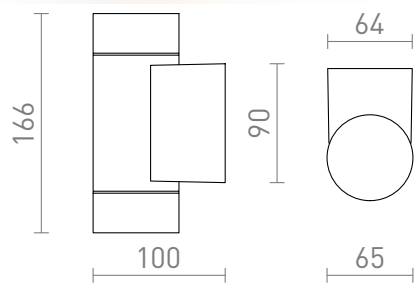

MIZZI NEW II

IP65

Aplica de perete din aluminiu turnat sub presiune cu mufă GU10 pentru surse de lumină LED.
preț recomandat cu amănuntul RON cu TVA inclus

R13643	MIZZI NEW II de perete antracit 230V GU10 2x35W IP65	278,-
R13797	MIZZI NEW II de perete gri argintiu 230V GU10 35W IP65	278,-